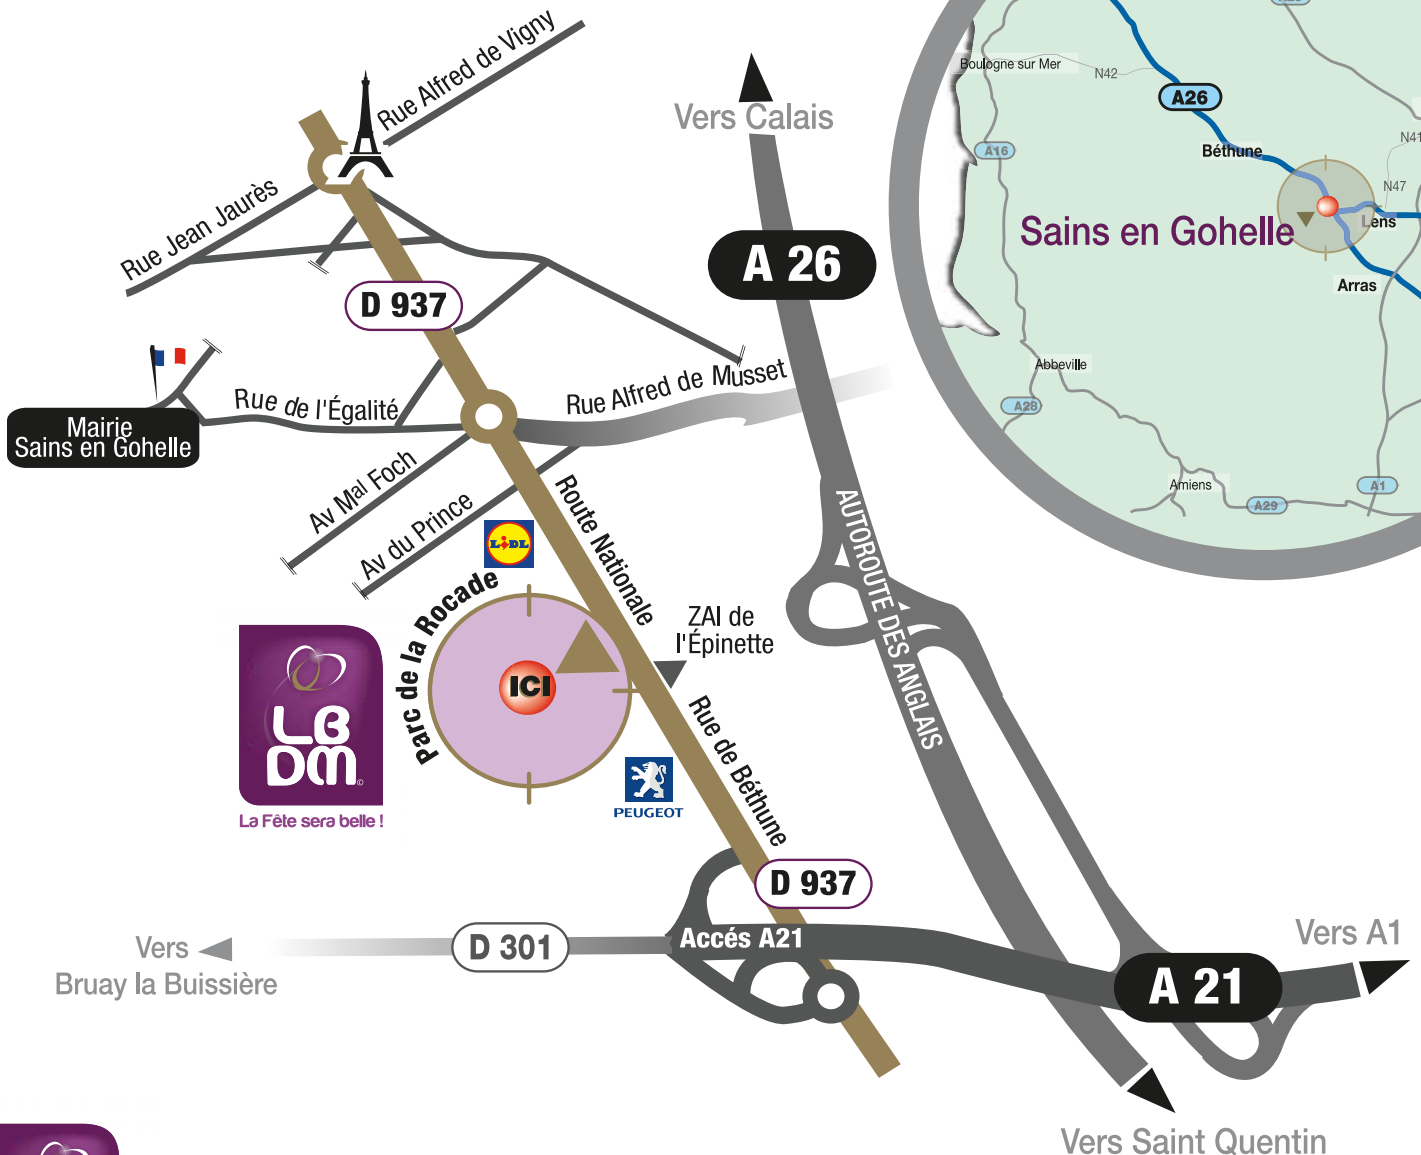

## En venant de l'A26 (vers Calais) :

- > Prenez la sortie 6.1 (dir A21/ LIEVIN /BRUAY LA BUISSIÈRE.)
- > Vous êtes sur la A21/D301 : prenez la première sortie (dir D937/BÉTHUNE/SAINS EN GOHELLE)
- > Au cédez le passage, tourner à gauche (dir BÉTHUNE/SAINS EN GOHELLE sur la D937)
- > À 800m à gauche, juste après le garage Peugeot, entrez dans le "Parc de la Rocade".

## En venant de l'A26 (vers Saint Quentin) :

- > Prenez la sortie 6.1 (dir A21/ LIEVIN /LENS/DOUAI/LILLE par D301)
- > Sortez de la section à péage puis prenez la sortie de droite (dir D301/BRUAY LA B./SAINS EN GOHELLE)
- > Vous êtes sur la A21/D301 : prenez la première sortie (dir D937/BÉTHUNE/SAINS EN GOHELLE)
- > Au cédez le passage, tourner à gauche (dir BÉTHUNE/SAINS EN GOHELLE sur la D937)
- > À 800m à gauche, juste après le garage Peugeot, entrez dans le "Parc de la Rocade".

## En venant de l'A1 :

- > Prenez la dir de LENS (A21/ LENS/HENIN BEAUMONT centre.)
- > Après 20km, prenez la sortie sur la A21/D301 (dir D937/BÉTHUNE/SAINS EN GOHELLE)
- > Au cédez le passage, tourner à gauche (dir BÉTHUNE/SAINS EN GOHELLE sur la D937)
- > À 800m à gauche, juste après le garage Peugeot, entrez dans le Parc de la Rocade.

### Plan d'accès

La Fête sera belle !